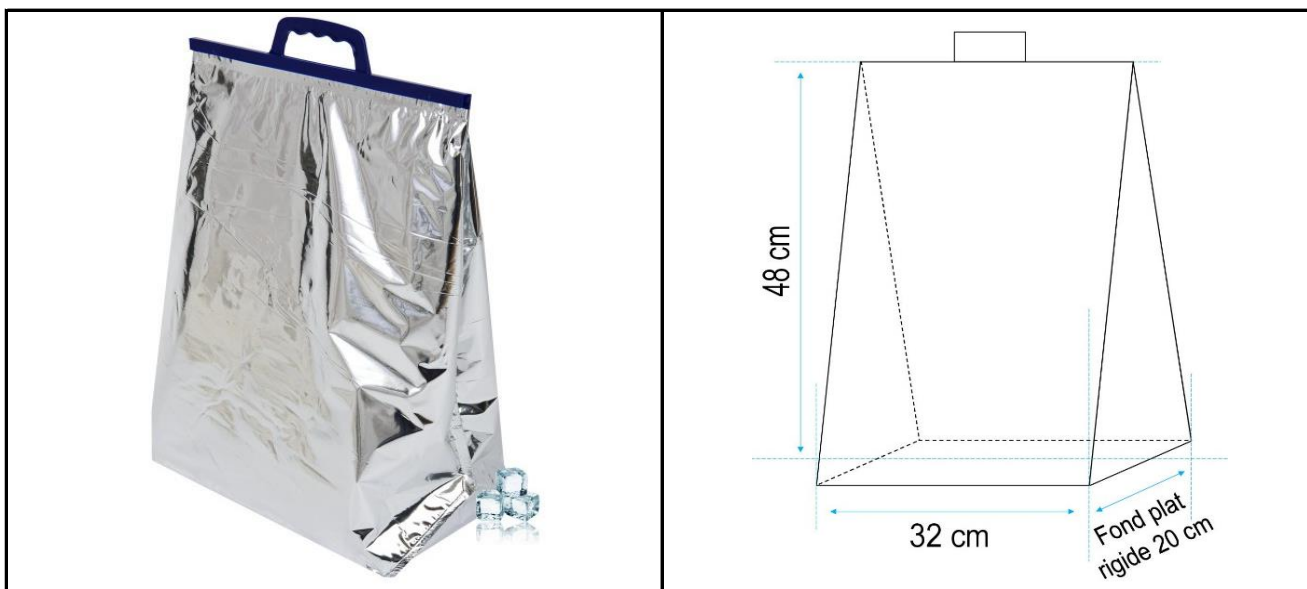

FICHE PRODUIT

Cabas isotherme 38 Litres - Fond plat rigide

Référence SAC-38L-SI Code douanier 3923299099

DESCRIPTION

Sac cabas isotherme métallisé avec mousse de PE expansée, non imprimé, métallisé, d'une contenance de 38 litres, à fond plat rigide en PP alvéolaire, poignée rigide à emboîtement (très robuste).

UTILISATIONS

Produits frais ou surgelés et plats chauds.
Glacière, livraisons à domicile, colis boucherie, colis barbecue, colis traiteur, grande distribution.

COMPOSITION

Extérieur PET Métallisé 12 µ + PE Translucide 40 µ
Intermédiaire Mousse de PE 0,8 mm
Intérieur Film de PE blanc 30 µ
Certifié contact alimentaire - Norme AFNOR

FERMETURE

Poignée rigide à emboîtement, très robuste.

POIGNEE

Poignée rigide à emboîtement, très robuste.

IMPRESSION

Sans

COLISAGE

Quantité par carton 50
Dimensions carton (cm) 58 x 38 x h42
Poids du carton (kg) 9
Nombre de cartons par palette 20
Dimensions palette (cm) 80 x 120