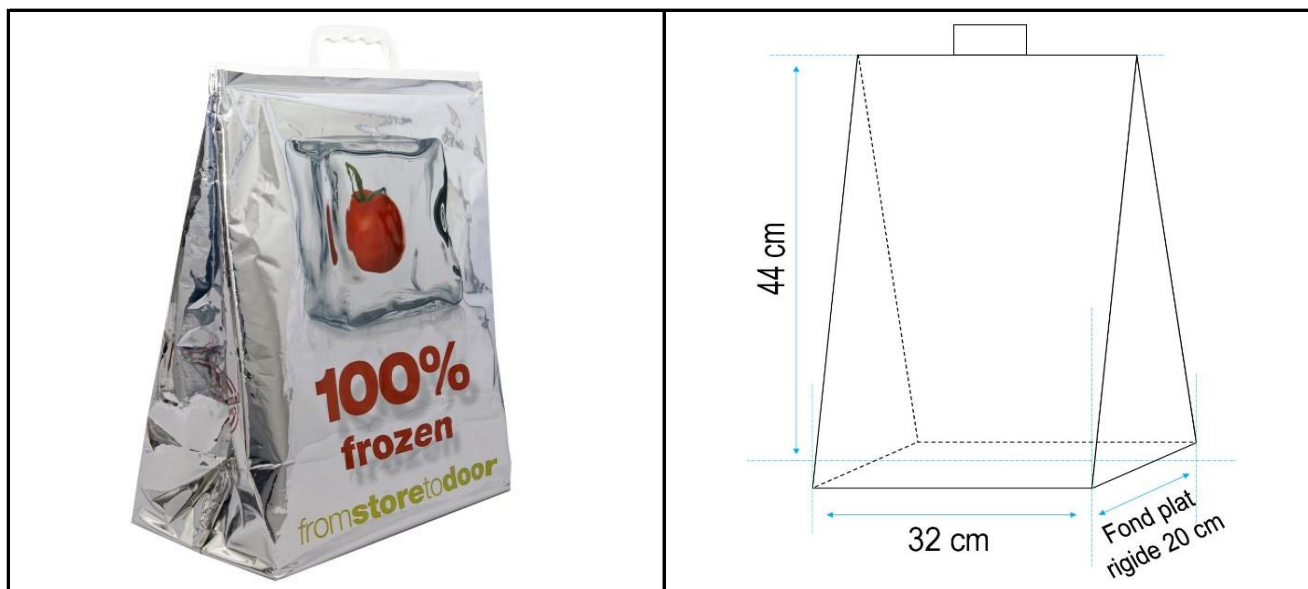

## Sac isotherme 34 Litres - Fond plat rigide - imprimé

**Référence** SAC-FRO34L-I      **Code douanier** 3923299099

### DESCRIPTION

Sac isotherme métallisé avec mousse de PE expansée, imprimé, d'une contenance de 34 litres à fond plat rigide en PP alvéolaire.