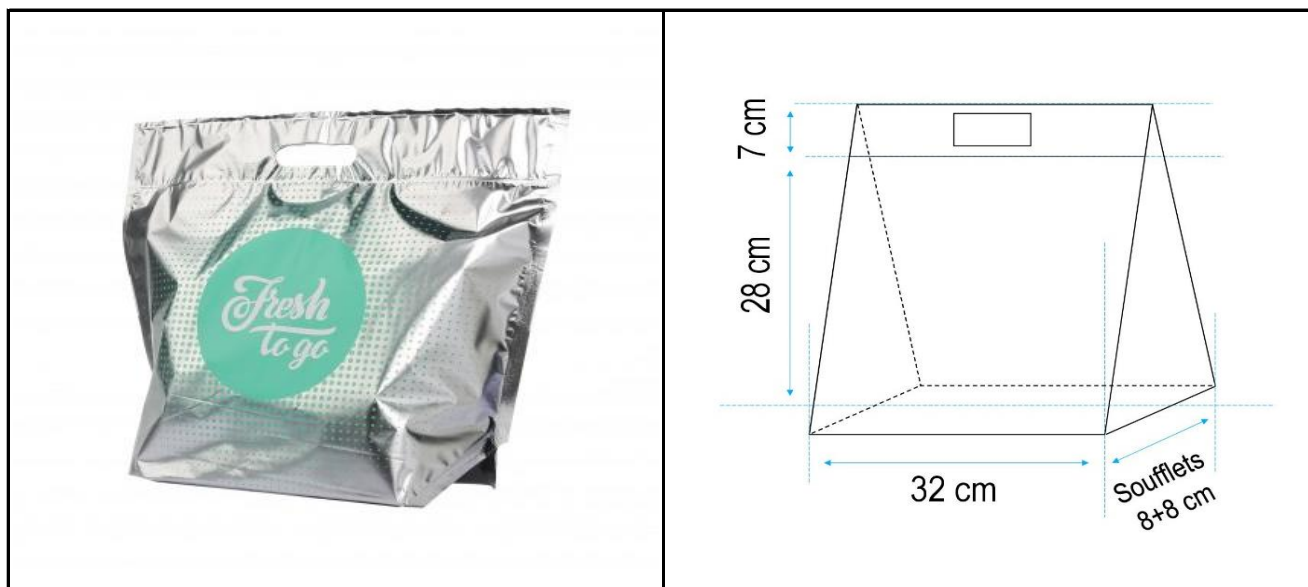

FICHE PRODUIT

Sac isotherme Fresh to go 16 Litres

Référence SAC-FTG16L-I **Code douanier** 3923299099

DESCRIPTION

Sac isotherme très élégant, métallisé matt. Avec mousse de PE expansée, imprimé. Fond plat intégré, lavable, poignée découpée et fermeture par ZIP interne.

UTILISATIONS

- Doggy-bag, Panier petit-déjeuner à emporter.
- Idéal pour vos colis repas à emporter
- Plus qu'un simple doggy-bag car il est isotherme
- Image qualitative et éco-responsable
- Réutilisable

COMPOSITION

Extérieur OPP MATT 20 µ + PET Métallisé 12 µ + PE Translucide 40 µ
Intermédiaire Mousse de PE 0,8 mm
Intérieur Film de PE blanc 30 µ
 Certifié contact alimentaire - Norme AFNOR

FERMETURE

ZIP interne.

POIGNEE

Poignée découpée dans matière.

IMPRESSION

Flexo HD
 Impression à l'eau et sans solvant.

COLISAGE

Quantité par carton	200
Dimensions carton (cm)	58 x 41 x h41
Poids du carton (kg)	9
Nombre de cartons par palette	20
Dimensions palette (cm)	80 x 120