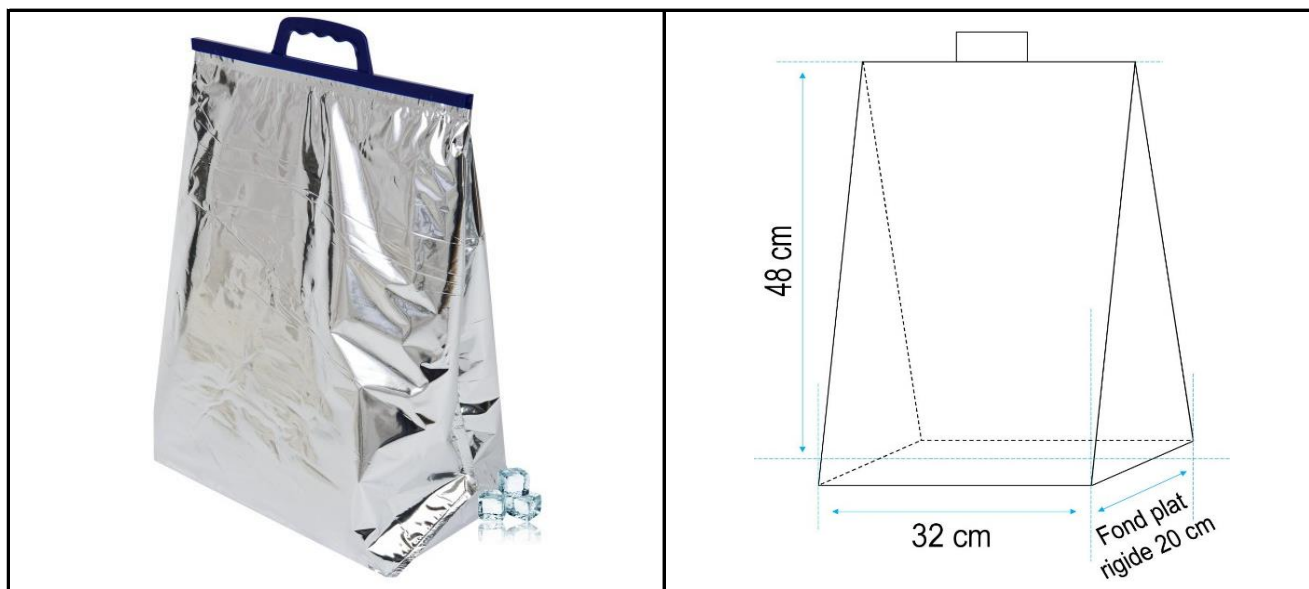

FICHE PRODUIT

Cabas isotherme 38 Litres - Fond plat rigide

Référence SAC-38L-SI **Code douanier** 3923299099

DESCRIPTION

Sac cabas isotherme métallisé avec mousse de PE expansée, non imprimé, métallisé, d'une contenance de 38 litres, à fond plat rigide en PP alvéolaire, poignée rigide à emboitement (très robuste).

UTILISATIONS

Produits frais ou surgelés et plats chauds.
Glacière, livraisons à domicile, colis boucherie, colis barbecue, colis traiteur, grande distribution.

COMPOSITION

Extérieur PET Métallisé 12 μ + PE Translucide 40 μ
Intmédiaire Mousse de PE 0,8 mm
Intérieur Film de PE blanc 30 μ
 Certifié contact alimentaire - Norme AFNOR

FERMETURE

Poignée rigide à emboitement, très robuste.

POIGNEE

Poignée rigide à emboitement, très robuste.

IMPRESSION

Sans

COLISAGE

Quantité par carton 50
Dimensions carton (cm) 58 x 38 x h42
Poids du carton (kg) 9
Nombre de cartons par palette 20
Dimensions palette (cm) 80 x 120